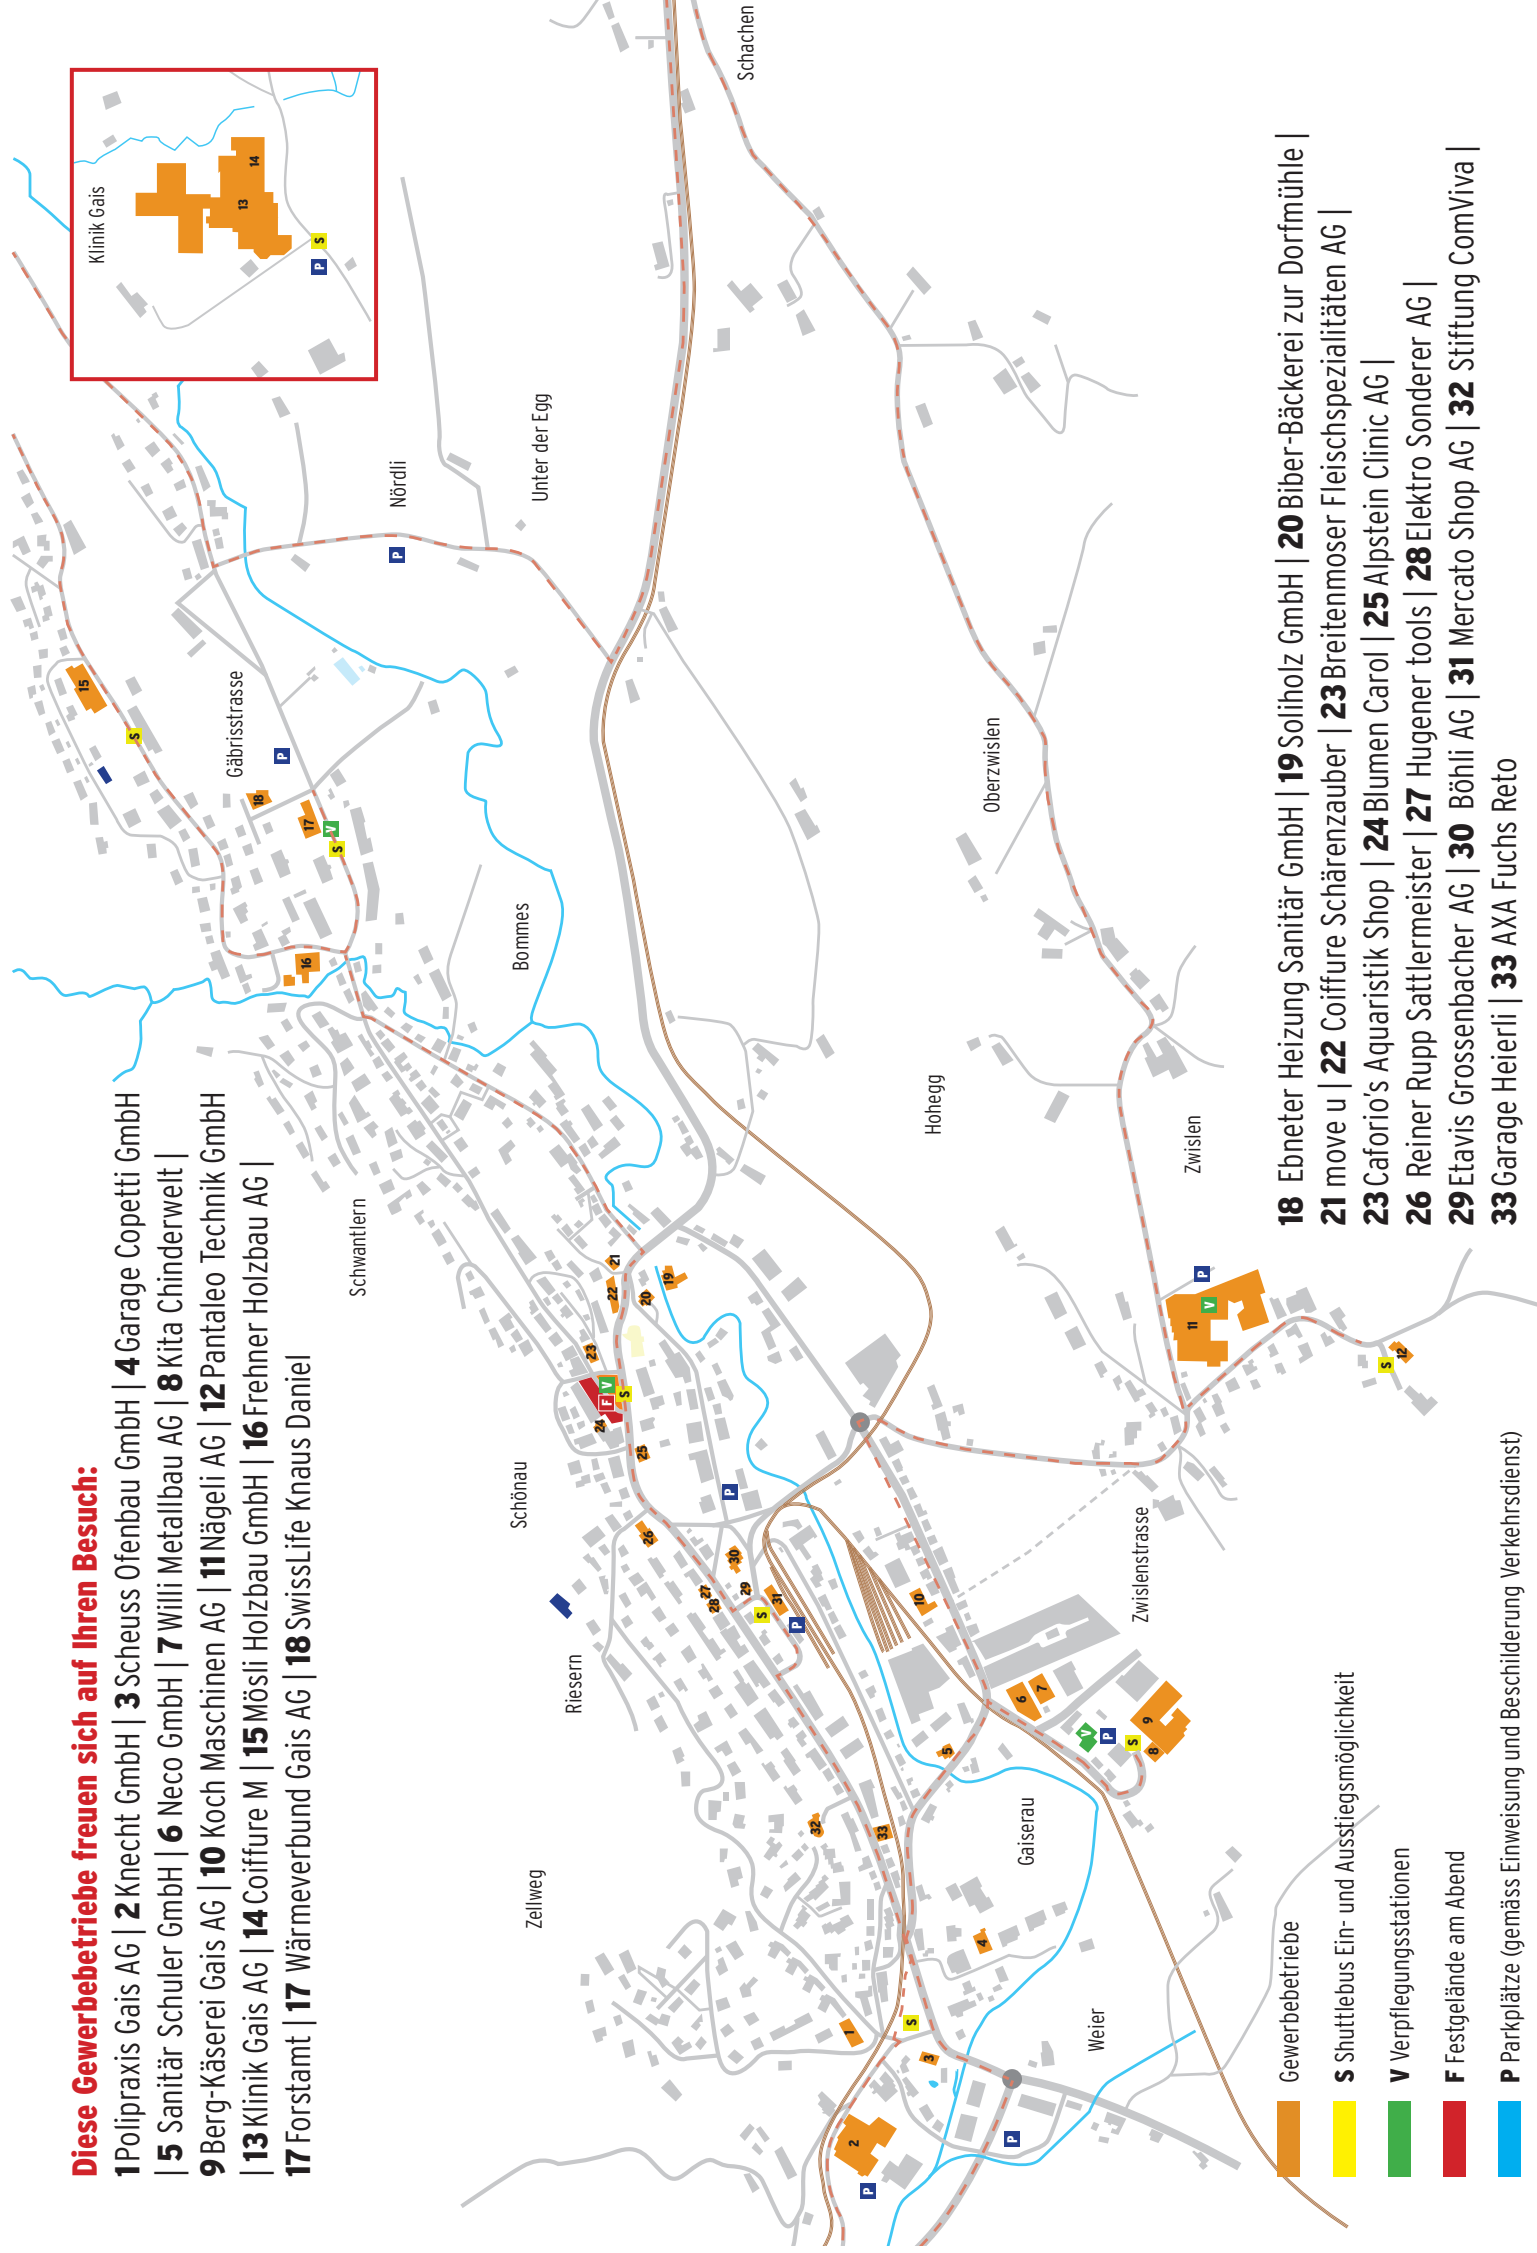

## **10.00 BIS 18.00 UHR**

Für die Besichtigung der Gewerbebetriebe stehen Verpflegungsstationen (V) und ein Shuttlebus-Betrieb (S) zur Verfügung. Der Bus fährt im Rhythmus von ca. 15 Minuten die Haltestellen Festzentrum Dorfplatz, Bahnhof, Zweibrücken, Bergkäserei Forren, Bären Zwislen (alte Käserei), Klinik, Oberes Alterszentrum, Unteres Alterszentrum an. So können Sie bekannte und auch viele neue Gaiser Gewerbebetriebe kennen lernen.

## **Verpflegungsstationen finden Sie hier**

Festzentrum Dorfplatz | SAK Forren | Nägeli Holzbau Zwislen | Forstamt Gäbrisstrasse

## **Abendprogramm auf dem Dorfplatz**

Freuen Sie sich am Abend auf ein besonderes Galadinner der Gaiser Gastro auf dem Dorfplatz. Ab 21.00 Uhr sorgt die Schlager Club Band von SWR4 für Stimmung und garantiert gute Laune.

**Gewerbebetriebe**

**S** Shuttlebus Ein- und Ausstiegsmöglichkeit

**V** Verpflegungsstationen

**F** Festgelände am Abend

**P** Parkplätze (gemäss Einweisung und Beschilderung Verkehrsdienst)

- 18** Ebnetter Heizung Sanitär GmbH | **19** Soliholz GmbH | **20** Biber-Bäckerei zur Dorfmühle |  
**21** move u | **22** Coiffure Schärenzauber | **23** Breitenmoser Fleischspezialitäten AG |  
**23** Caforio's Aquaristik Shop | **24** Blumen Carol | **25** Alpstein Clinic AG |  
**26** Reiner Rupp Sattlermeister | **27** Hugener tools | **28** Elektro Sonderer AG |  
**29** Etavis Grossenbacher AG | **30** Böhli AG | **31** Mercato Shop AG | **32** Stiftung ComViva |  
**33** Garage Heierli | **33** AXA Fuchs Reto